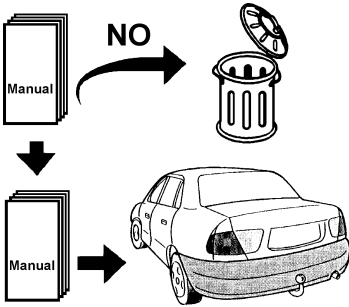

Manual

Detachable System: "S"

Rif. ELLEBI: 302002002

28.06.2004

Permanently

linked to

quality

Brink B.V.
Industrieweg 5
Postbus 24
7950 AA Staphorst
Nederland
Tel. +31 (0)522 469999
Fax +31 (0)522 469722
E-mail: sales@brinkweb.com