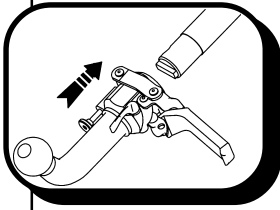

Manual

Detachable System: "S"

Rif. ELLEBI: 302002002

28.06.2004

Permanently

linked to

quality

Brink B.V.
Industrieweg 5
Postbus 24
7950 AA Staphorst
Nederland
Tel. +31 (0)522 469999
Fax +31 (0)522 469722
E-mail: sales@brinkweb.com