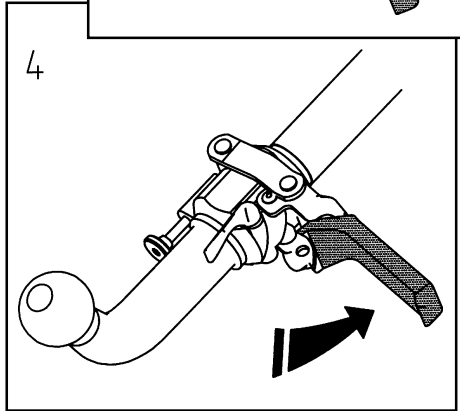

Manual

Detachable System: "S"

Rif. ELLEBI: 302002002

28.06.2004

Permanently

linked to

quality

Brink B.V.
Industrieweg 5
Postbus 24
7950 AA Staphorst
Nederland
Tel. +31 (0)522 469999
Fax +31 (0)522 469722
E-mail: sales@brinkweb.com