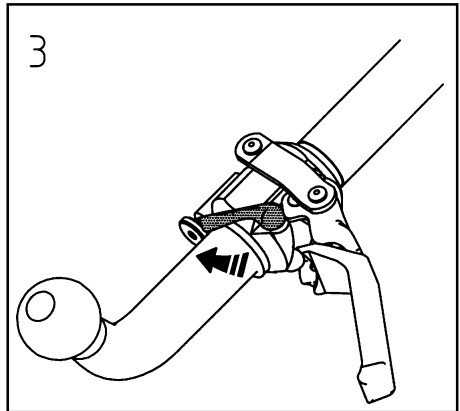

Manual

Detachable System: "S"

Rif. ELLEBI: 302002002

28.06.2004

Permanently

linked to

quality

Brink B.V.
Industrieweg 5
Postbus 24
7950 AA Staphorst
Nederland
Tel. +31 (0)522 469999
Fax +31 (0)522 469722
E-mail: sales@brinkweb.com