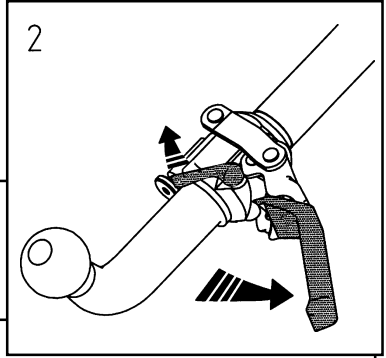

Manual

Detachable System: "S"

Rif. ELLEBI: 302002002

28.06.2004

Permanently

linked to

quality

Brink B.V.
Industrieweg 5
Postbus 24
7950 AA Staphorst
Nederland
Tel. +31 (0)522 469999
Fax +31 (0)522 469722
E-mail: sales@brinkweb.com