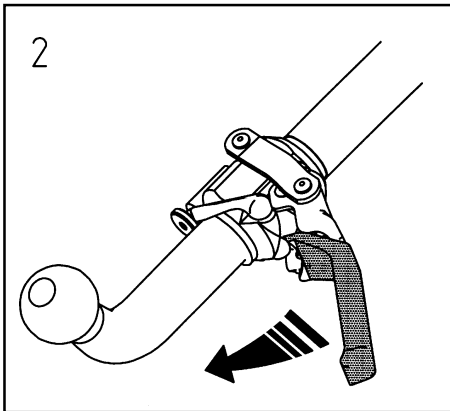

Manual

Detachable System: "S"

Rif. ELLEBI: 302002002

28.06.2004

Permanently

linked to

quality

Brink B.V.
Industrieweg 5
Postbus 24
7950 AA Staphorst
Nederland
Tel. +31 (0)522 469999
Fax +31 (0)522 469722
E-mail: sales@brinkweb.com