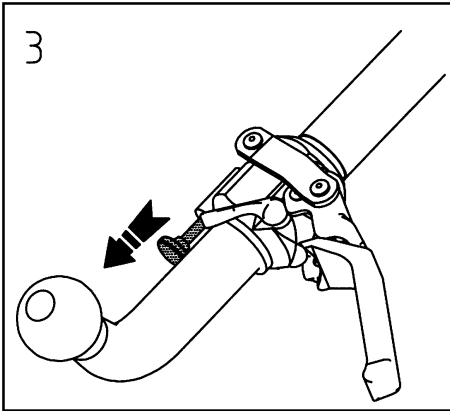

Manual

Detachable System: "S"

Rif. ELLEBI: 302002002

28.06.2004

Permanently

linked to

quality

Brink B.V.
Industrieweg 5
Postbus 24
7950 AA Staphorst
Nederland
Tel. +31 (0)522 469999
Fax +31 (0)522 469722
E-mail: sales@brinkweb.com