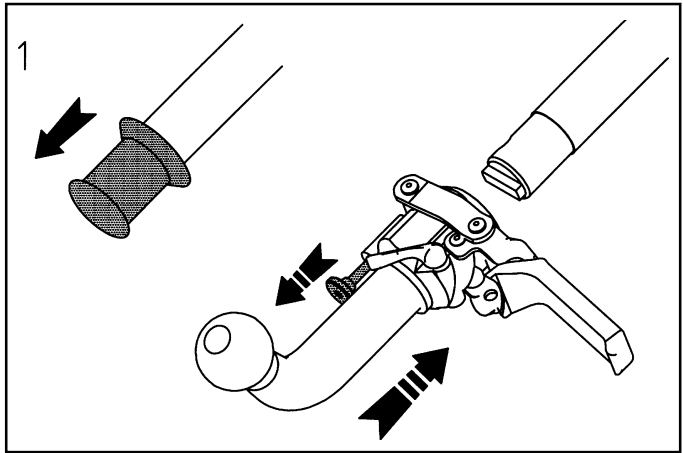

Manual

Detachable System: "S"

Rif. ELLEBI: 302002002

28.06.2004

Permanently

linked to

quality

Brink B.V.
Industrieweg 5
Postbus 24
7950 AA Staphorst
Nederland
Tel. +31 (0)522 469999
Fax +31 (0)522 469722
E-mail: sales@brinkweb.com