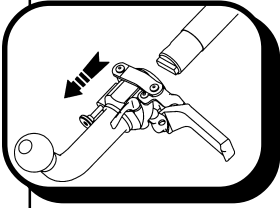

Manual

Detachable System: "S"

Rif. ELLEBI: 302002002

28.06.2004

Permanently

linked to

quality

Brink B.V.
Industrieweg 5
Postbus 24
7950 AA Staphorst
Nederland
Tel. +31 (0)522 469999
Fax +31 (0)522 469722
E-mail: sales@brinkweb.com