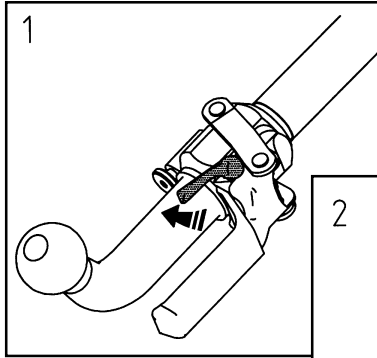

Manual

Detachable System: "S"

Rif. ELLEBI: 302002002

28.06.2004

Permanently

linked to

quality

Brink B.V.
Industrieweg 5
Postbus 24
7950 AA Staphorst
Nederland
Tel. +31 (0)522 469999
Fax +31 (0)522 469722
E-mail: sales@brinkweb.com