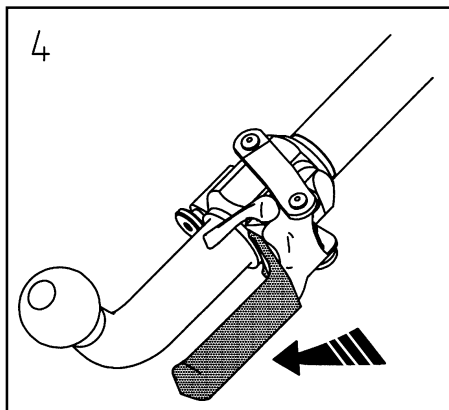

Manual

Detachable System: "S"

Rif. ELLEBI: 302002002

28.06.2004

Permanently

linked to

quality

Brink B.V.
Industrieweg 5
Postbus 24
7950 AA Staphorst
Nederland
Tel. +31 (0)522 469999
Fax +31 (0)522 469722
E-mail: sales@brinkweb.com