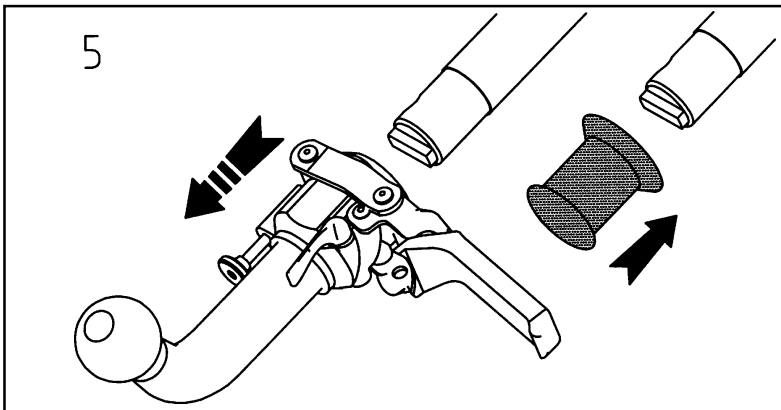

Manual

Detachable System: "S"

Rif. ELLEBI: 302002002

28.06.2004

Permanently

linked to

quality

Brink B.V.
Industrieweg 5
Postbus 24
7950 AA Staphorst
Nederland
Tel. +31 (0)522 469999
Fax +31 (0)522 469722
E-mail: sales@brinkweb.com